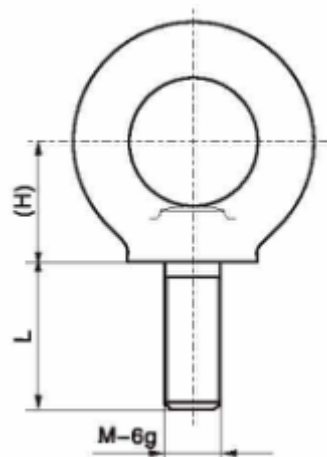

附件

HL-3-001

量程	型号
50kg-100kg	HL-3-001-100/150kg
250kg	HL-3-001-200/300kg
500kg-750kg	HL-3-001-500/750kg
1t-1.5t	HL-3-001-1/1.5t

量程	a1	a2	H	MxPxL	起重重量
50kg_100kg	25 (0.98)	20 (0.79)	97.5 (3.84)	M10x1.5x26	0.25t
250kg	28 (0.98)	22 (0.87)	106 (4.17)	M12x1.75x28	0.4t
500kg-750kg	34(1.34)	27 (1.06)	135.5(5.33)	M12x1.75x28	0.8t
1t-1.5t	40 (1.57)	32 (1.26)	152.5 (6.0)	M12x1.75x28	L6t

HL-3-002

量程	型号
50kg-100kg	HL-3-002-100/150kg
250kg	HL-3-002-200/300kg
500kg-750kg	HL-3-002-500/750kg
1t-1.5t	HL-3—002-1/1.5t

量程	H	A	B	C	D	H1	M x Px L	起重重量
50kg-100kg	48 (1.89)	9 (0.35)	7.5 (0.30)	10 (0.39)	30 (1.18)	65 (2.56)	M10x1.5x26	0.81t
250kg-1.0t	54 (2.13)	10 (0.39)	8.5 (0.33)	12 (0.47)	35 (1.38)	73 (2.87)	M12x1.75x28	1.08t
1.5t	63 (2.48)	16 (0.63)	13.5 (0.53)	20 (0.79)	54 (2.13)	92 (3.62)	M12x1.75x28	3.0t

HL-3-003

量程	型号
50kg-100kg	HL-3-003-100/150kg
250kg-1.0t	HL-3-003-200kg/1.0t
1.5t	HL-3-003-1.5t

量程	H	A	B	C	D	H1	MxPxL	起重重量
50kg-100kg	48 (1.89)	9 (0.35)	7.5 (0.30)	10 (0.39)	30 (1.18)	65 (2.56)	M10x1.5x26	0.81t
250kg-1.0t	54 (2.13)	10 (0.39)	8.5 (0.33)	12 (0.47)	35 (1.38)	73 (2.87)	M12x1.75x28	1.08t
1.5t	63 (2.48)	16 (0.63)	13.5 (0.53)	20 (0.79)	54 (2.13)	92 (3.62)	M12x1.75x28	3.0t

HL-3-004

量程	型号
50kg-100kg	HL-3-004-100/150kg
250kg	HL-3-004-200/300kg
500kg-750kg	HL-3-004-500/750kg
1t	HL-3-004-1t
1.5t	HL-3-004-1.5t

量程	a1	a2	L	L1	L2	MxP	起重量
50kg-100kg	25 (0.98)	20 (0.79)	83 (3.27)	26(1.02)	64 (2.52)	M10x1.5	0.25t
250kg	28(L10)	22 (0.87)	89 (3.50)	28(1.10)	77 (3.03)	M12x1.75	0.4t
500kg-750kg	34(1.34)	27 (1.06)	89 (3.50)	28(1.10)	103.5(4.07)	M12x1.75	0.8t
1t	40(1.57)	32(1.26)	89 (3.50)	28(1.10)	117.5(4.63)	M12x1.75	1.08t
1.5t	40(1.57)	32 (1.26)	118 (4.65)	28(1.10)	110.5(4.35)	M12x1.75	1.6t